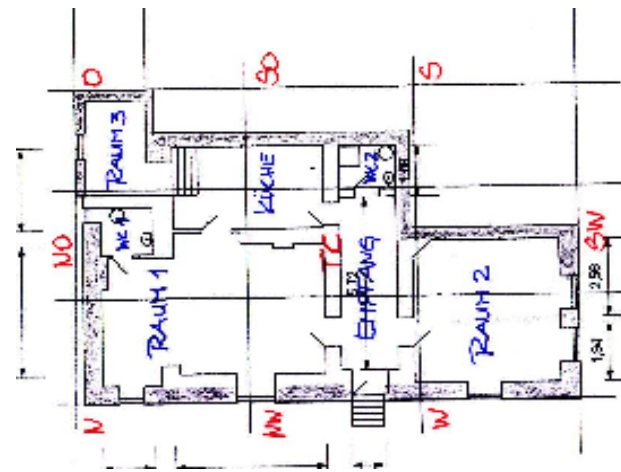

Die Praxis befindet sich in der Nähe der Fußgängerzone im Herzen der Stadt Haspe, im Erdgeschoß eines sehr schönen Altbaus. Die Räume sind hoch, großzügig und recht hell. Im Eingangsbereich soll der Empfang unter gebracht werden. Des Weiteren benötigt Frau Eulenberger zwei Behandlungsplätze und einen Gymnastikraum, ein Kunden WC ebenso wie eine Küche und ein Sozialraum.

Lösung

Nach den Berechnungen der Feng Shui Analyse erscheint der Ausgleich der Fehlbereiche für besonders Relevant. Die fehlenden Bereiche sind für den Erfolg und das Wachstum der neuen Praxis sehr wichtig und mussten daher ausgeglichen werden. Die Farbgebung der Praxis wurden in erster Linie nach den Elementen aber natürlich unter Berücksichtigung der Wünsche der Kundin ausgewählt. Eine Chi Fluss Optimierung der gesamten Räume (Energie Optimierung) wurde durch spezielle Maßnahmen erreicht.