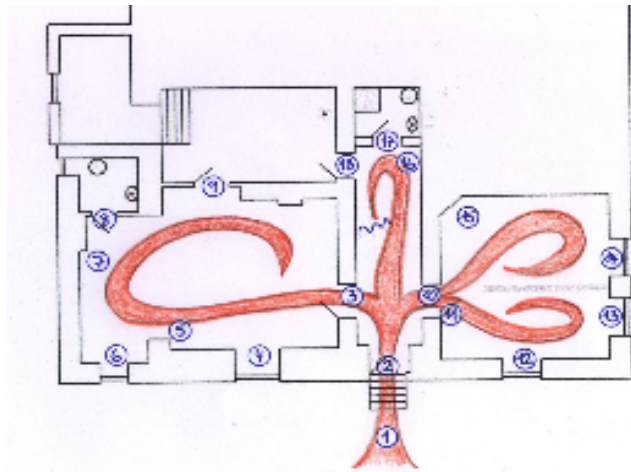

Die Praxis befindet sich in der Nähe der Fußgängerzone im Herzen der Stadt Haspe, im Erdgeschoß eines sehr schönen Altbaus. Die Räume sind hoch, großzügig und recht hell. Im Eingangsbereich soll der Empfang unter gebracht werden. Des Weiteren benötigt Frau Eulenberger zwei Behandlungsplätze und einen Gymnastikraum, ein Kunden WC ebenso wie eine Küche und ein Sozialraum.

Lösung

Nach den Berechnungen der Feng Shui Analyse erscheint der Ausgleich der Fehlbereiche für besonders Relevant. Die fehlenden Bereiche sind für den Erfolg und das Wachstum der neuen Praxis sehr wichtig und mussten daher ausgeglichen werden. Die Farbgebung der Praxis wurden in erster Linie nach den Elementen aber natürlich unter Berücksichtigung der Wünsche der Kundin ausgewählt. Eine Chi Fluss Optimierung der gesamten Räume (Energie Optimierung) wurde durch spezielle Maßnahmen erreicht.